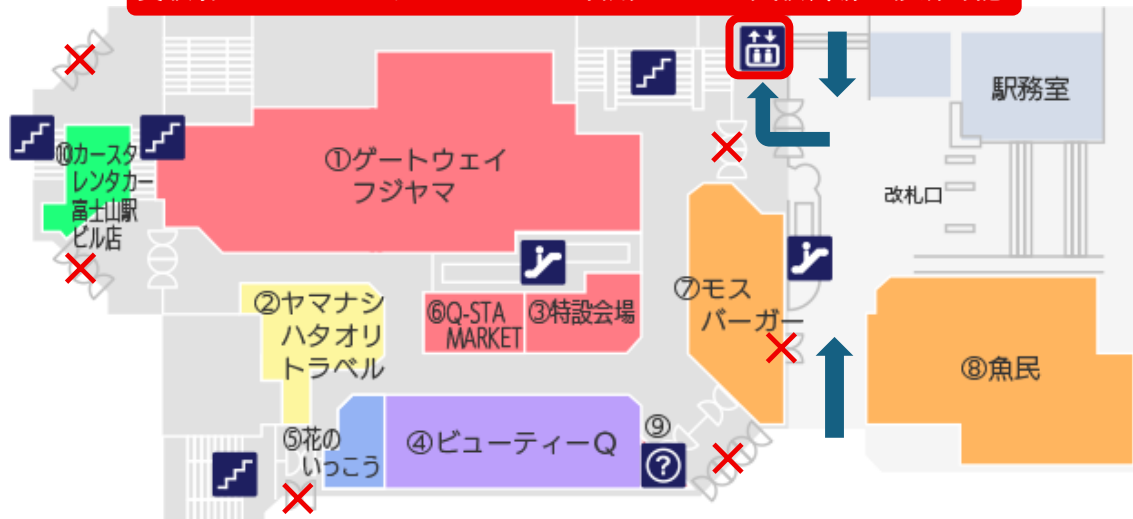

# 富士山駅富士急ターミナルビル2F会場の経路ご案内

## 1 F

受験者は9:10よりエレベータを利用して2F試験会場へ移動可能

×印のドアは10時開店まで開きません

## 2 F

※10時開店前にお手洗いを利用する際は、エレベータを使用して5階をご利用下さい。