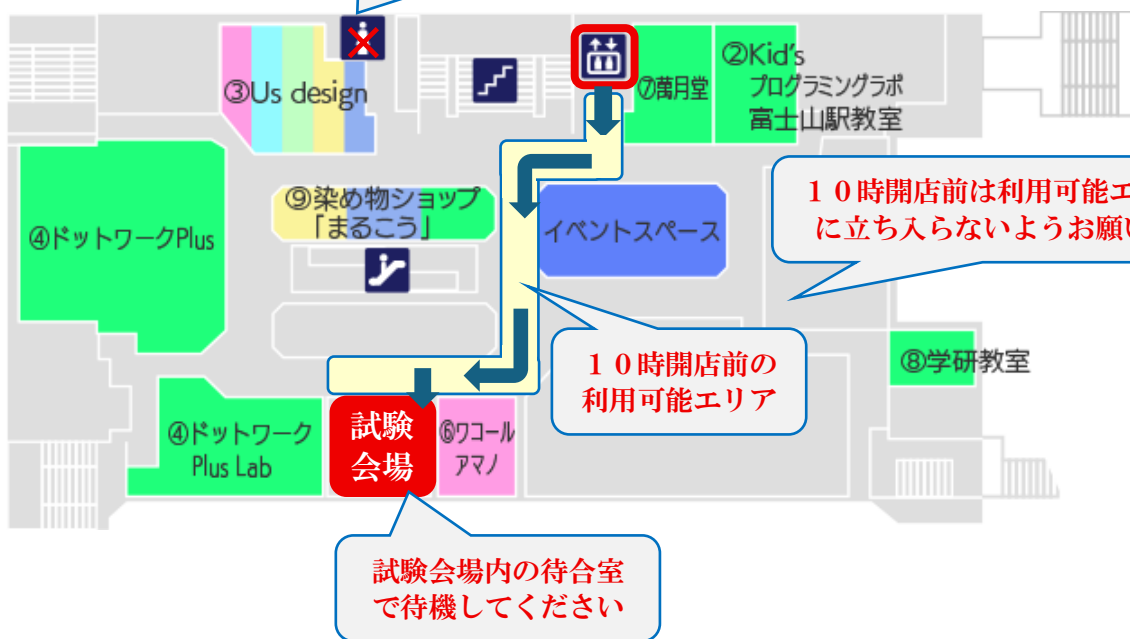

# 富士山駅富士急ターミナルビル2F会場の経路ご案内

## 1 F

受験者は9:10よりエレベータを利用して2F試験会場へ移動可能

×印のドアは10時開店まで開きません

## 2 F

※10時開店前にお手洗いを利用する際は、エレベータを使用して5階をご利用下さい。